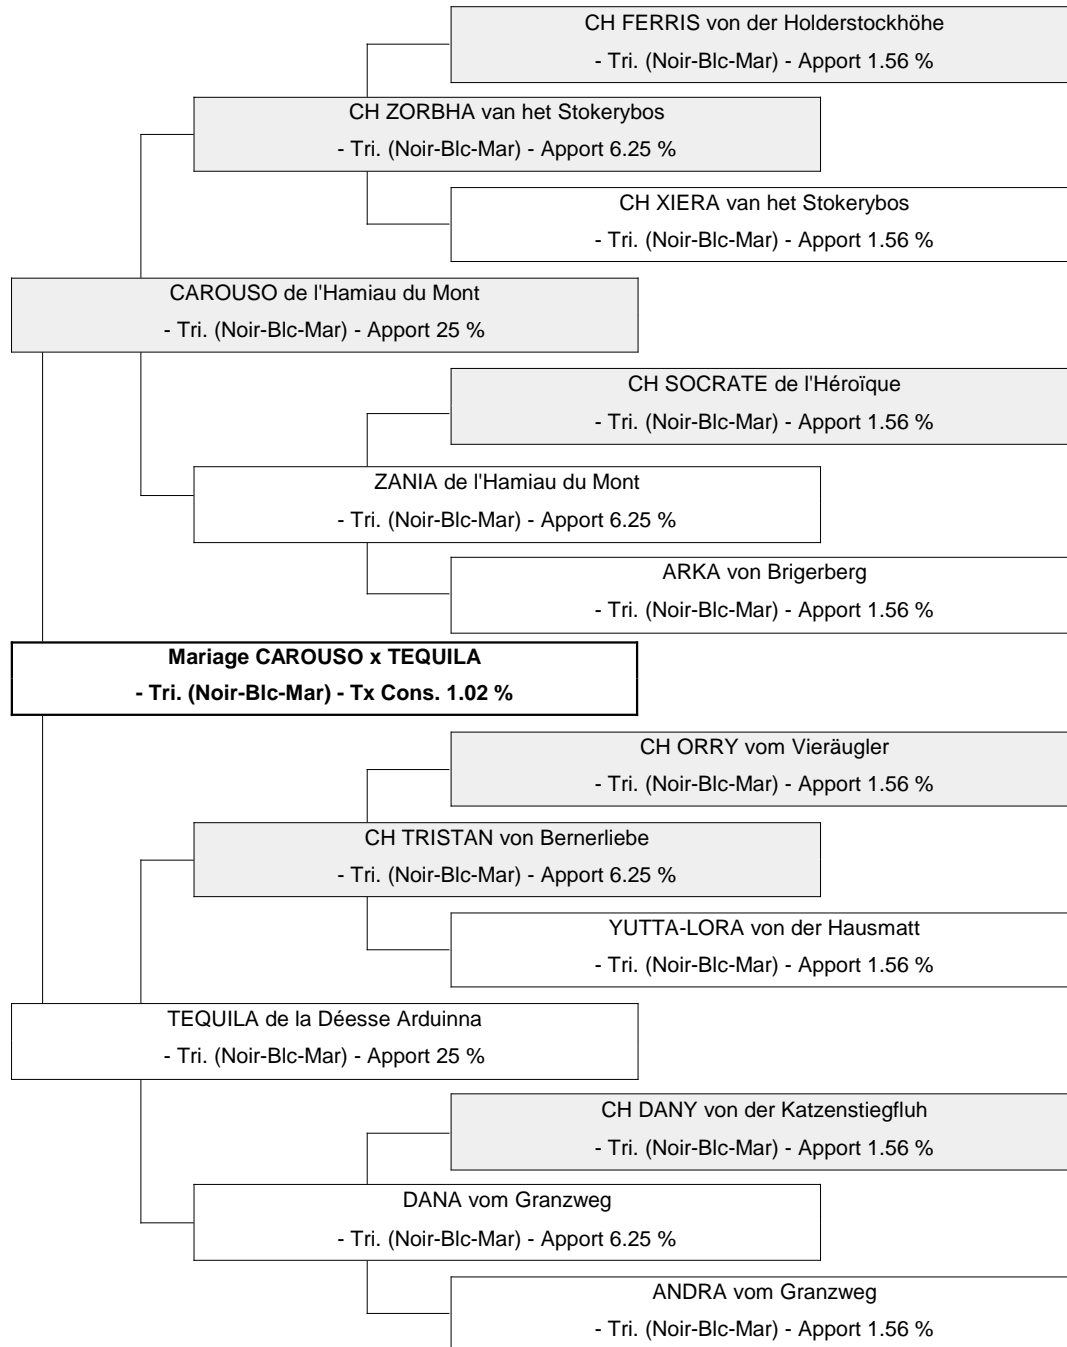

Généalogie

CH WACHO II vom Veit - Tri. (Noir-Blc-Mar) - Apport 0.39 %	ALEX von der Zellnergut - Tri. (Noir-Blc-Mar) - Apport 0,009 %
CH YELLA von der Holderstockhöhe - Tri. (Noir-Blc-Mar) - Apport 0.39 %	JUDY vom Veit - Tri. (Noir-Blc-Mar) - Apport 0,009 %
CH QAEY van de Klaverhoeve - Tri. (Noir-Blc-Mar) - Apport 0.48 %	CH QAEY van de Klaverhoeve - Tri. (Noir-Blc-Mar) - Apport 0.48 %
CH RANY van het Stokerybos - Tri. (Noir-Blc-Mar) - Apport 0.39 %	CH PERLE von der Holderstockhöhe - Tri. (Noir-Blc-Mar) - Apport 0,009 %
NEMO vom Vieräugler - Tri. (Noir-Blc-Mar) - Apport 0.39 %	CH PASCHA von Gabiar - Tri. (Noir-Blc-Mar) - Apport 0,009 %
QUENOTTE - Tri. (Noir-Blc-Mar) - Apport 0.39 %	LOTTI van het Ballaershof - Tri. (Noir-Blc-Mar) - Apport 0,009 %
JANGO de la Fraissière - Tri. (Noir-Blc-Mar) - Apport 0.39 %	CH PJOTTER van de Samaïka - Tri. (Noir-Blc-Mar) - Apport 0,009 %
ESSY von Zägli - Tri. (Noir-Blc-Mar) - Apport 0.39 %	PIJA van het Stokerybos - Tri. (Noir-Blc-Mar) - Apport 0,009 %
CH PILATUS - Tri. (Noir-Blc-Mar) - Apport 0.39 %	KASPER van het Ballaershof - Tri. (Noir-Blc-Mar) - Apport 0,009 %
CH MARUSCHA vom Vieräugler - Tri. (Noir-Blc-Mar) - Apport 0.39 %	HAPPY van het Bressershof - Tri. (Noir-Blc-Mar) - Apport 0.18 %
DONALD von Grammenhal - Tri. (Noir-Blc-Mar) - Apport 0.39 %	OTHELLO de Savora - Tri. (Noir-Blc-Mar) - Apport 0.18 %
LORA von der Hausmatt - Tri. (Noir-Blc-Mar) - Apport 0.39 %	MABELLENE des Potteries - Tri. (Noir-Blc-Mar) - Apport 0,009 %
CH WACHO von Tonisbach - Tri. (Noir-Blc-Mar) - Apport 0.39 %	OTHELLO de Savora - Tri. (Noir-Blc-Mar) - Apport 0.18 %
BIANCA vom Nydegghoger - Tri. (Noir-Blc-Mar) - Apport 0.39 %	AMONA von Aarberg - Tri. (Noir-Blc-Mar) - Apport 0,009 %
FARO vom Fritzenmatte - Tri. (Noir-Blc-Mar) - Apport 0.39 %	CH IGOR von Vindonissa - Tri. (Noir-Blc-Mar) - Apport 0.18 %
CH KAJA vom Rüschtode - Tri. (Noir-Blc-Mar) - Apport 0.39 %	AIKA von Zägli - Tri. (Noir-Blc-Mar) - Apport 0,009 %
	ADEL van het Hooge Woud - Tri. (Noir-Blc-Mar) - Apport 0,009 %
	BRIGITTE von der Vareneng - Tri. (Noir-Blc-Mar) - Apport 0,009 %
	DROEF YLCO van het Oude Veer - Tri. (Noir-Blc-Mar) - Apport 0,009 %
	HAPPY van het Bressershof - Tri. (Noir-Blc-Mar) - Apport 0.18 %
	BENY von Nesselacker - Tri. (Noir-Blc-Mar) - Apport 0,009 %
	HELGA von Rosiendlithal - Tri. (Noir-Blc-Mar) - Apport 0,009 %
	ESKO von Bankenhof - Tri. (Noir-Blc-Mar) - Apport 0,009 %
	FARAH von der Hausmatt - Tri. (Noir-Blc-Mar) - Apport 0,009 %
	CH IGOR von Vindonissa - Tri. (Noir-Blc-Mar) - Apport 0.18 %
	GORA vom Steinhölzli - Tri. (Noir-Blc-Mar) - Apport 0,009 %
	CH KUNO von Schöneggswand - Tri. (Noir-Blc-Mar) - Apport 0,009 %
	BLANCA von Haliswald - Tri. (Noir-Blc-Mar) - Apport 0,009 %
	CH DOMINO vom Dörfli - Tri. (Noir-Blc-Mar) - Apport 0,009 %
	DINA vom Fritzenmatte - Tri. (Noir-Blc-Mar) - Apport 0,009 %
	CH AMOR vom Königsberg - Tri. (Noir-Blc-Mar) - Apport 0,009 %
	ARLETTE vom Rüschtode - Tri. (Noir-Blc-Mar) - Apport 0,009 %