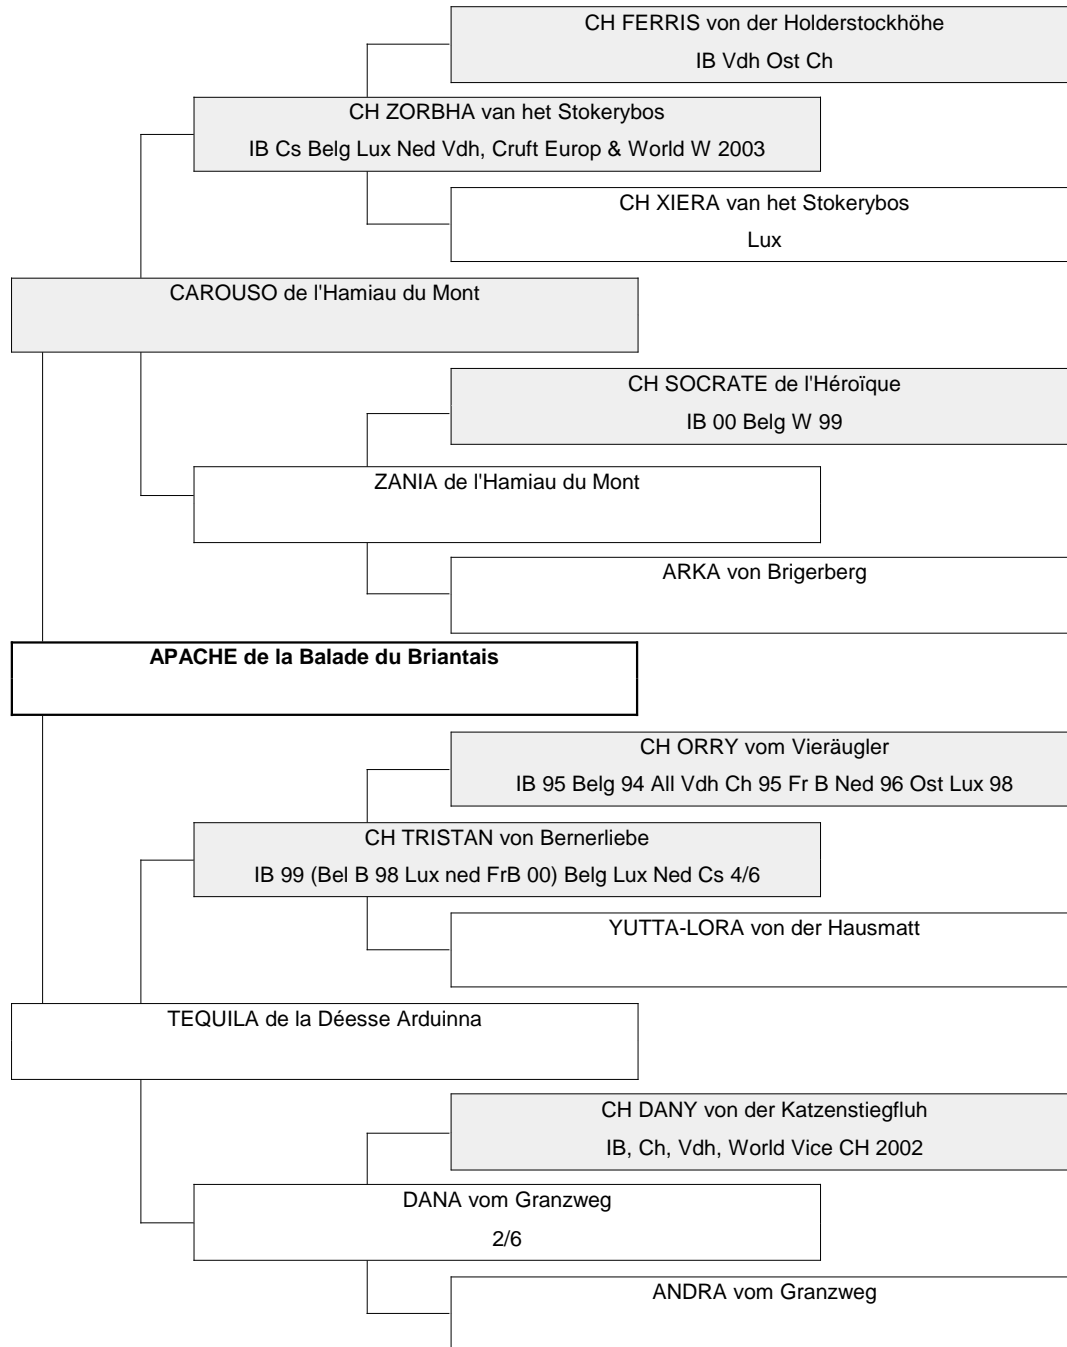

Généalogie

CH WACHO II vom Veit Vdh 01	ALEX von der Zellnergut
CH YELLA von der Holderstockhöhe	JUDY vom Veit
CH QAEY van de Klaverhoeve IB 96 (Ned 94 Belg 95) Ned Belg Dt Vdh Ssv Europasiieger	CH QAEY van de Klaverhoeve IB 96 (Ned 94 Belg 95) Ned Belg Dt Vdh Ssv Europasiieger
CH QAEY van de Klaverhoeve IB 96 (Ned 94 Belg 95) Ned Belg Dt Vdh Ssv Europasiieger	CH PERLE von der Holderstockhöhe IB Dt Vdh Es Bs
CH RANY van het Stokerybos IB 98	CH PASCHA von Gabiar Ned
NEMO vom Vieräugler	LOTTI van het Ballaershof
QUENOTTE	CH PJOTTER van de Samaïka IB97 (Belg, Ned 94) FR B 95 Lux 96 PIJA van het Stokerybos
JANGO de la Fraissière	KASPER van het Ballaershof
ESSY von Zägli	HAPPY van het Bressershof
CH PILATUS IB 87 (Bel Ned 88) Bel Ned	OTHELLO de Savora
CH MARUSCHA vom Vieräugler IB	MABELLENE des Potteries
DONALD von Grammenhal	OTHELLO de Savora
LORA von der Hausmatt	AMONA von Aarberg
CH WACHO von Tonisbach IB 88 Ch 91 Ost Bel	CH IGOR von Vindonissa IB (All, Lux) Vdh Ch Ssz Bs AïKA von Zägli
BIANCA vom Nydegghoger	ADEL van het Hooge Woud
FARO vom Fritzenmatte	BRIGITTE von der Vareneng
CH KAJA vom Rüschtode Ch	DROEF YLCO van het Oude Veer
	HAPPY van het Bressershof
	BENY von Nesselacker
	HELGA von Rosiendlithal
	ESKO von Bankenhof
	FARAH von der Hausmatt
	CH IGOR von Vindonissa IB (All, Lux) Vdh Ch Ssz Bs GORA vom Steinhölzli
	CH KUNO von Schöneeggswand Ch
	BLANCA von Haliswald
	CH DOMINO vom Dörfli SchH1
	DINA vom Fritzenmatte
	CH AMOR vom Königsberg IB Dt At Ost Vdh Ch
	ARLETTE vom Rüschtode